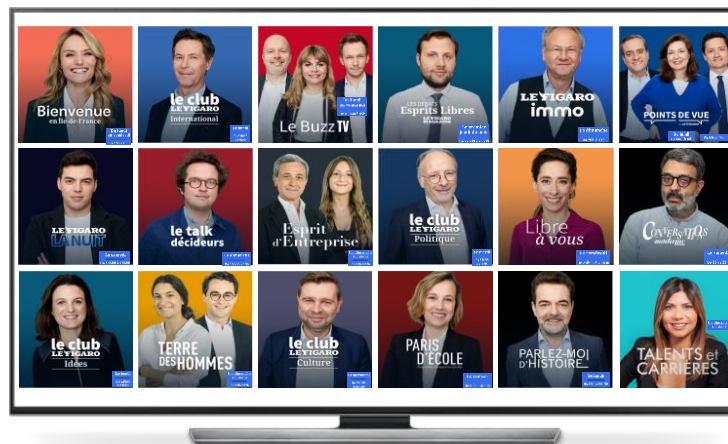

Une chaîne d'art de vivre et de décryptage avec un ancrage Ile-de-France

Lancée en mai 2023, Le Figaro TV est une chaîne pour comprendre le monde qui nous entoure, ses défis, ses enjeux, mais aussi ses beautés et ses promesses.

735 000

télespectateurs uniques
en décembre 2023

Une exigence journalistique
qui s'appuie sur
**l'expertise des
500 journalistes du
Figaro**

Une grille de programmes structurée autour de différents rendez-vous